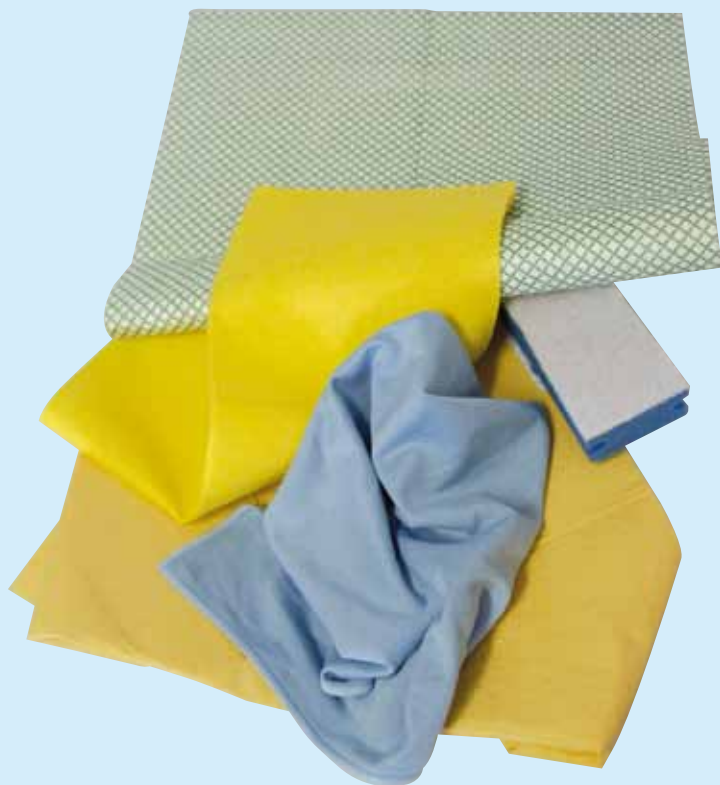

PANNI E SPUGNE

ZEP ITALIA S.r.l. Via Nettunense, Km 25,000 - 04011 APRILIA (LT) - ITALIA
Numero Verde Commerciale 800.016.918 • Numero Verde Tecnico 800.579.185
Tel. +39 06 926691 • Fax +39 06 92747061 • www.zepitalia.it • info@zepitalia.it

ISO 9001

BUREAU VERITAS
Certification

N° 206982